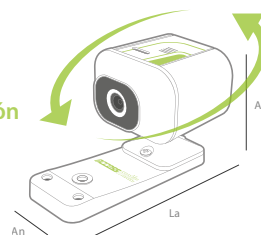

**ACCESSCAM**

Ref: *accesscam*

**CÁMARA Y MÓDULO WiFi**  
camera and WiFi module

**3 year warranty**  
años de garantía

ACCESORIOS

**Información técnica**

Voltaje de entrada	DC 5V/1A - DC 12V - 24V (Relé)
Funciones	Apertura / Parada / Cierre
Imagen	1 Megapixel progresivo CMOS
Resolución	720P (1280x720) / 360P (640x360)
Cuadros	720P (@25fps) - 360P (@15fps)
Píxeles efectivos	1280 (H) x 720 (V)
Distancia máx. detección infrarrojo	5m
Ángulo de visión	100° (D) / 82° (H) / 48.5° (V)
Espacio para tarjeta	SD
Red	Wifi IEEE 802.11 b/g/n 2.4 Ghz
App	Accesshub

**Características**

Visión nocturna

Intercomunicador incorporado

Alerta de movimiento

**MEDIDAS PRODUCTO**

LARGO	ANCHO	ALTO	PESO
12.5 cm	6.5 cm	7 cm	124g

**Rotación de 360°**

**DATOS LOGÍSTICOS**

0679043466908

**MEDIDAS CAJA INDIVIDUAL** x 1PCS/Código x 1Und

LARGO	ANCHO	ALTO	PESO
14.8 cm	10.3 cm	8.5 cm	140g